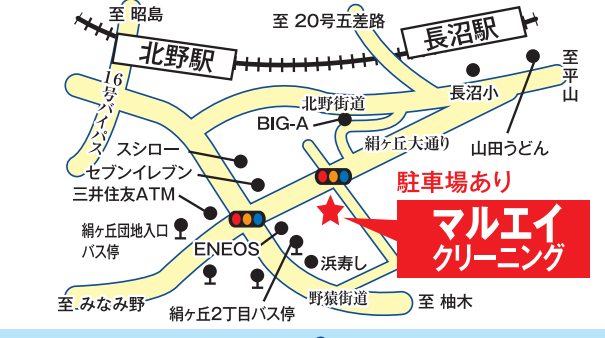

キリトリ線 ✂

スマート会員 登録用紙

フリガナ				〒( )
お名前	様	電話番号	おところ